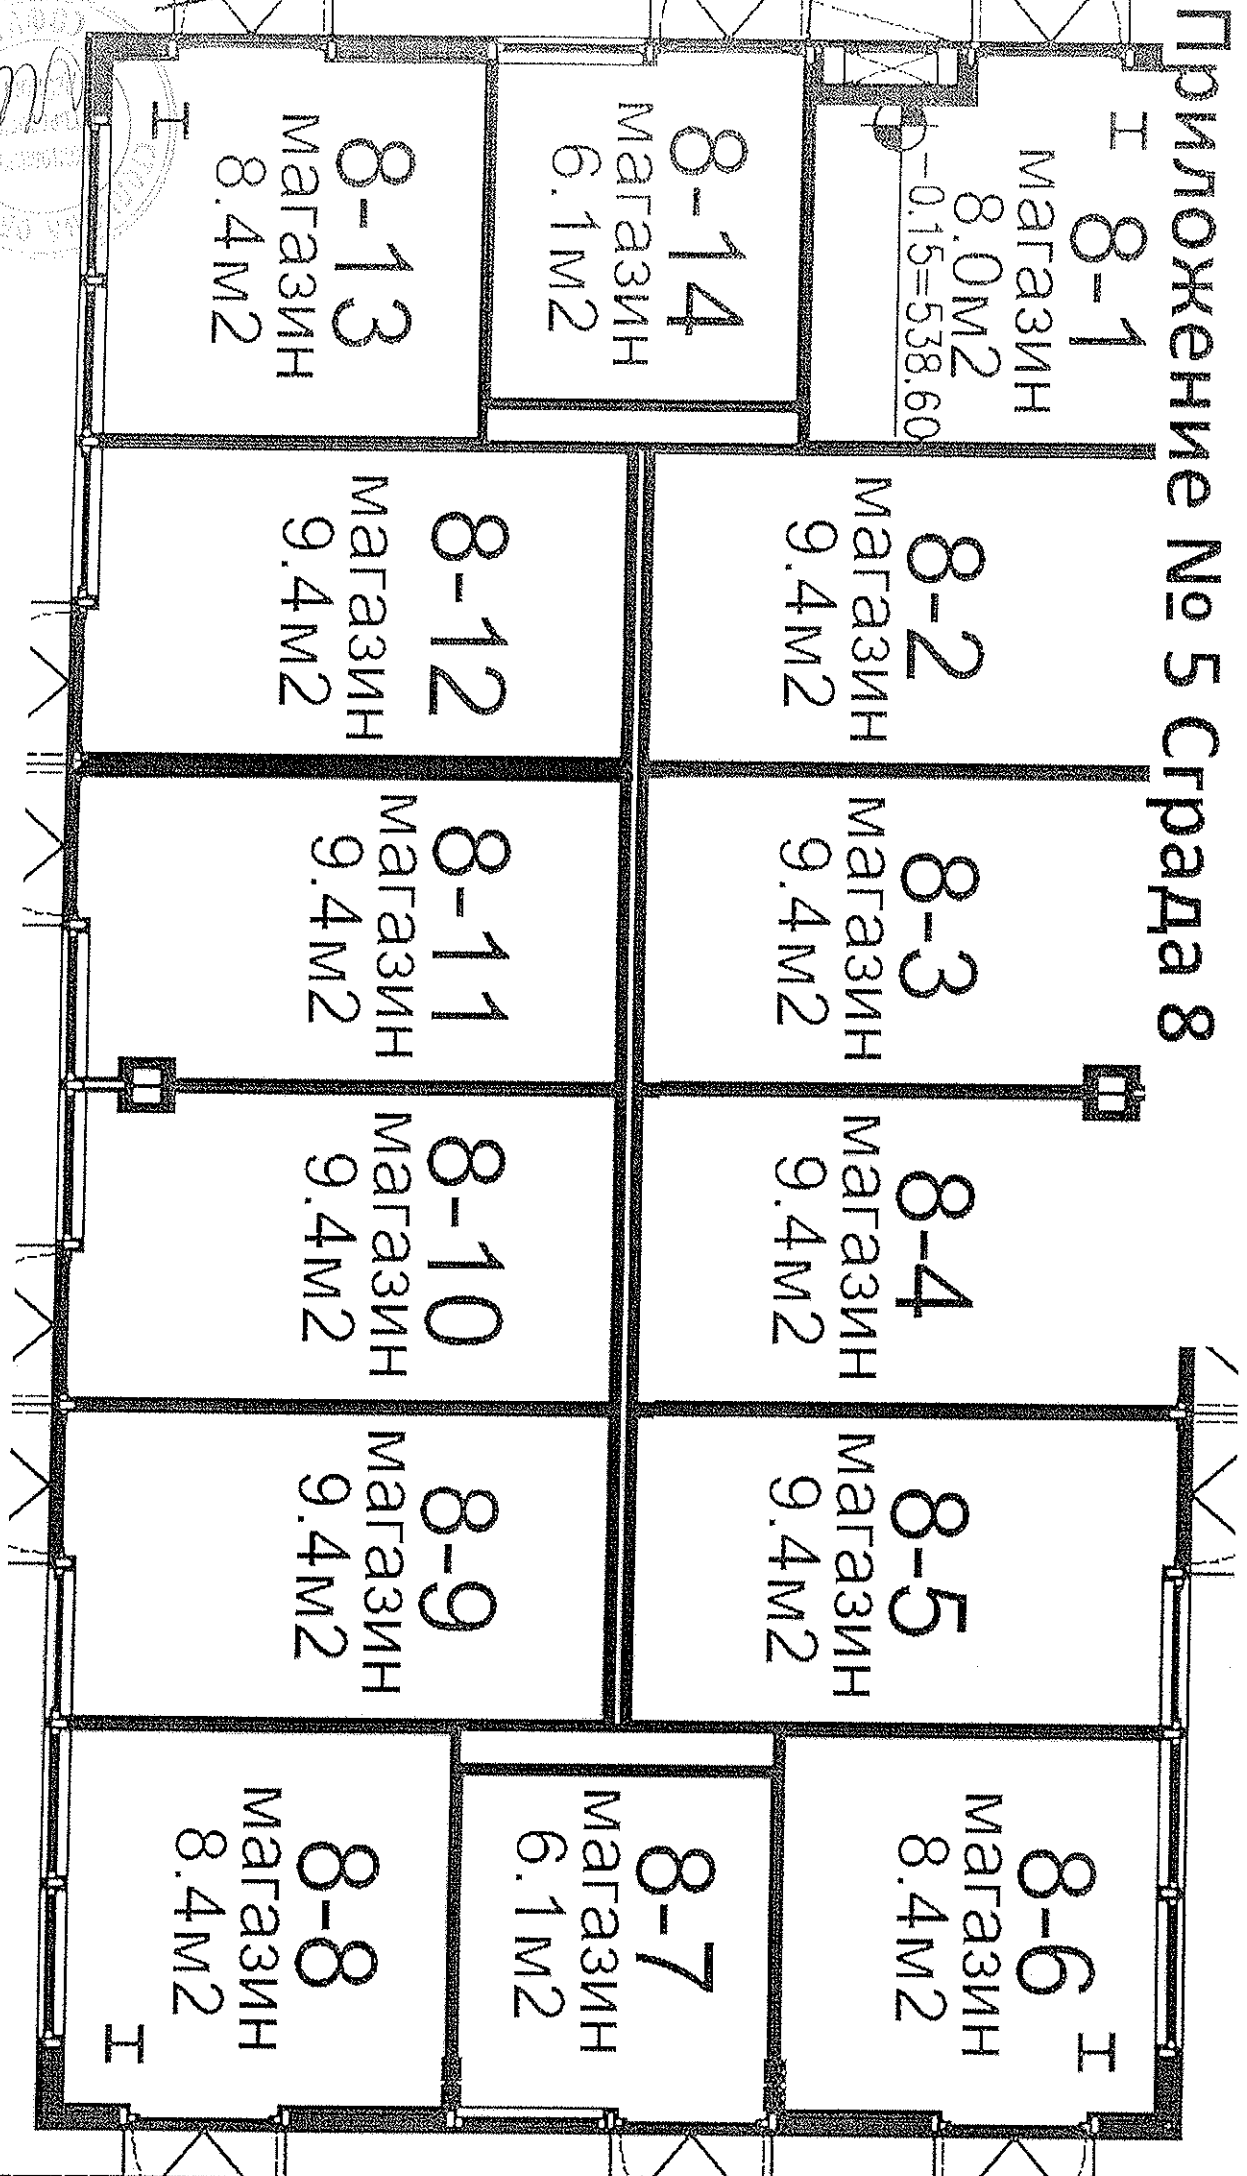

Приложение № 2 Сграда 5

Приложение № 3 Сграда 6

Приложение № 4 Сграда 7

Приложение № 5 Сграда 8

І 8-1

Магазин
8.0м²
-0.15=538.60

8-14
Магазин
6.1м²

8-13
Магазин
8.4м²

8-2
Магазин
9.4м²

8-12
Магазин
9.4м²

8-3
Магазин
9.4м²

8-11
Магазин
9.4м²

8-4
Магазин
9.4м²

8-10
Магазин
9.4м²

8-5
Магазин
9.4м²

8-9
Магазин
9.4м²

І 8-6
Магазин
8.4м²

8-7
Магазин
6.1м²

8-8
Магазин
8.4м²

Приложение № 6 Сграда 10

СТРАДА №.10

Приложение №9 Димитър Петков Сектор 2

ПРИЛОЖЕНИЕ № 10 Димитър Петков Сектор 3

бул. "Димитър Петков "