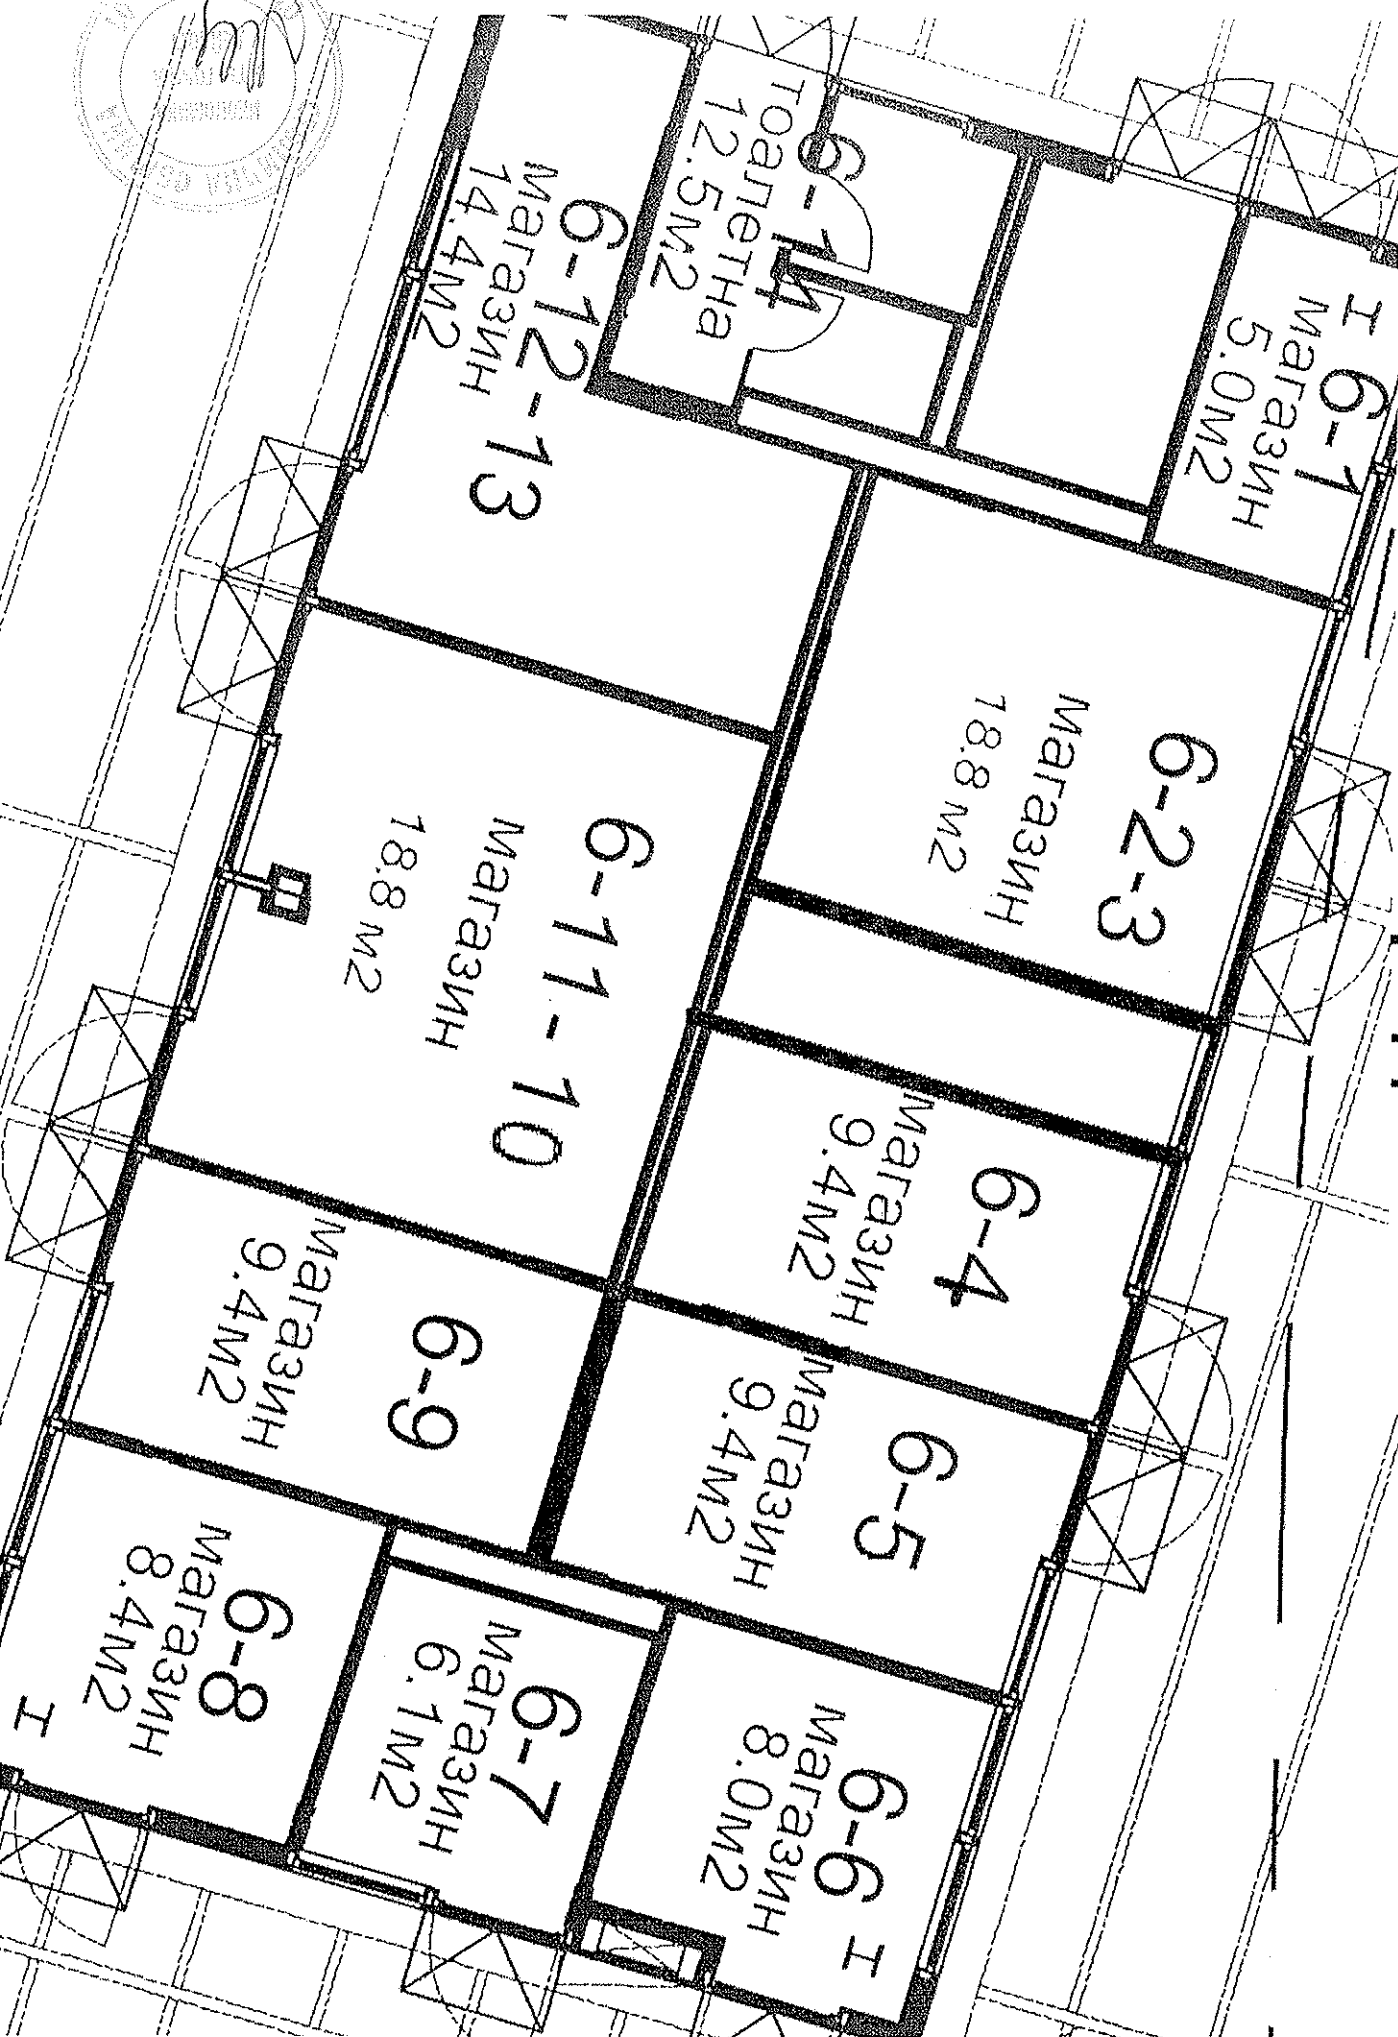

Приложение № 2 Сграда 5

Приложение № 3 Сграда 6

Приложение № 4 Сграда 7

Приложение № 5 Сграда 8

І 8-1

Магазин
8.0м²
-0.15=538.60

8-14
Магазин
6.1м²

8-13
Магазин
8.4м²

8-2
Магазин
9.4м²

8-12
Магазин
9.4м²

8-3
Магазин
9.4м²

8-11
Магазин
9.4м²

8-4
Магазин
9.4м²

8-10
Магазин
9.4м²

8-5
Магазин
9.4м²

8-9
Магазин
9.4м²

І 8-6
Магазин
8.4м²

8-7
Магазин
6.1м²

8-8
Магазин
8.4м²

Приложение № 6 Сграда 10

СТРАДА №.10

Приложение №9 Димитър Петков Сектор 2

ПРИЛОЖЕНИЕ № 10 Димитър Петков Сектор 3

бул. "Димитър Петков "