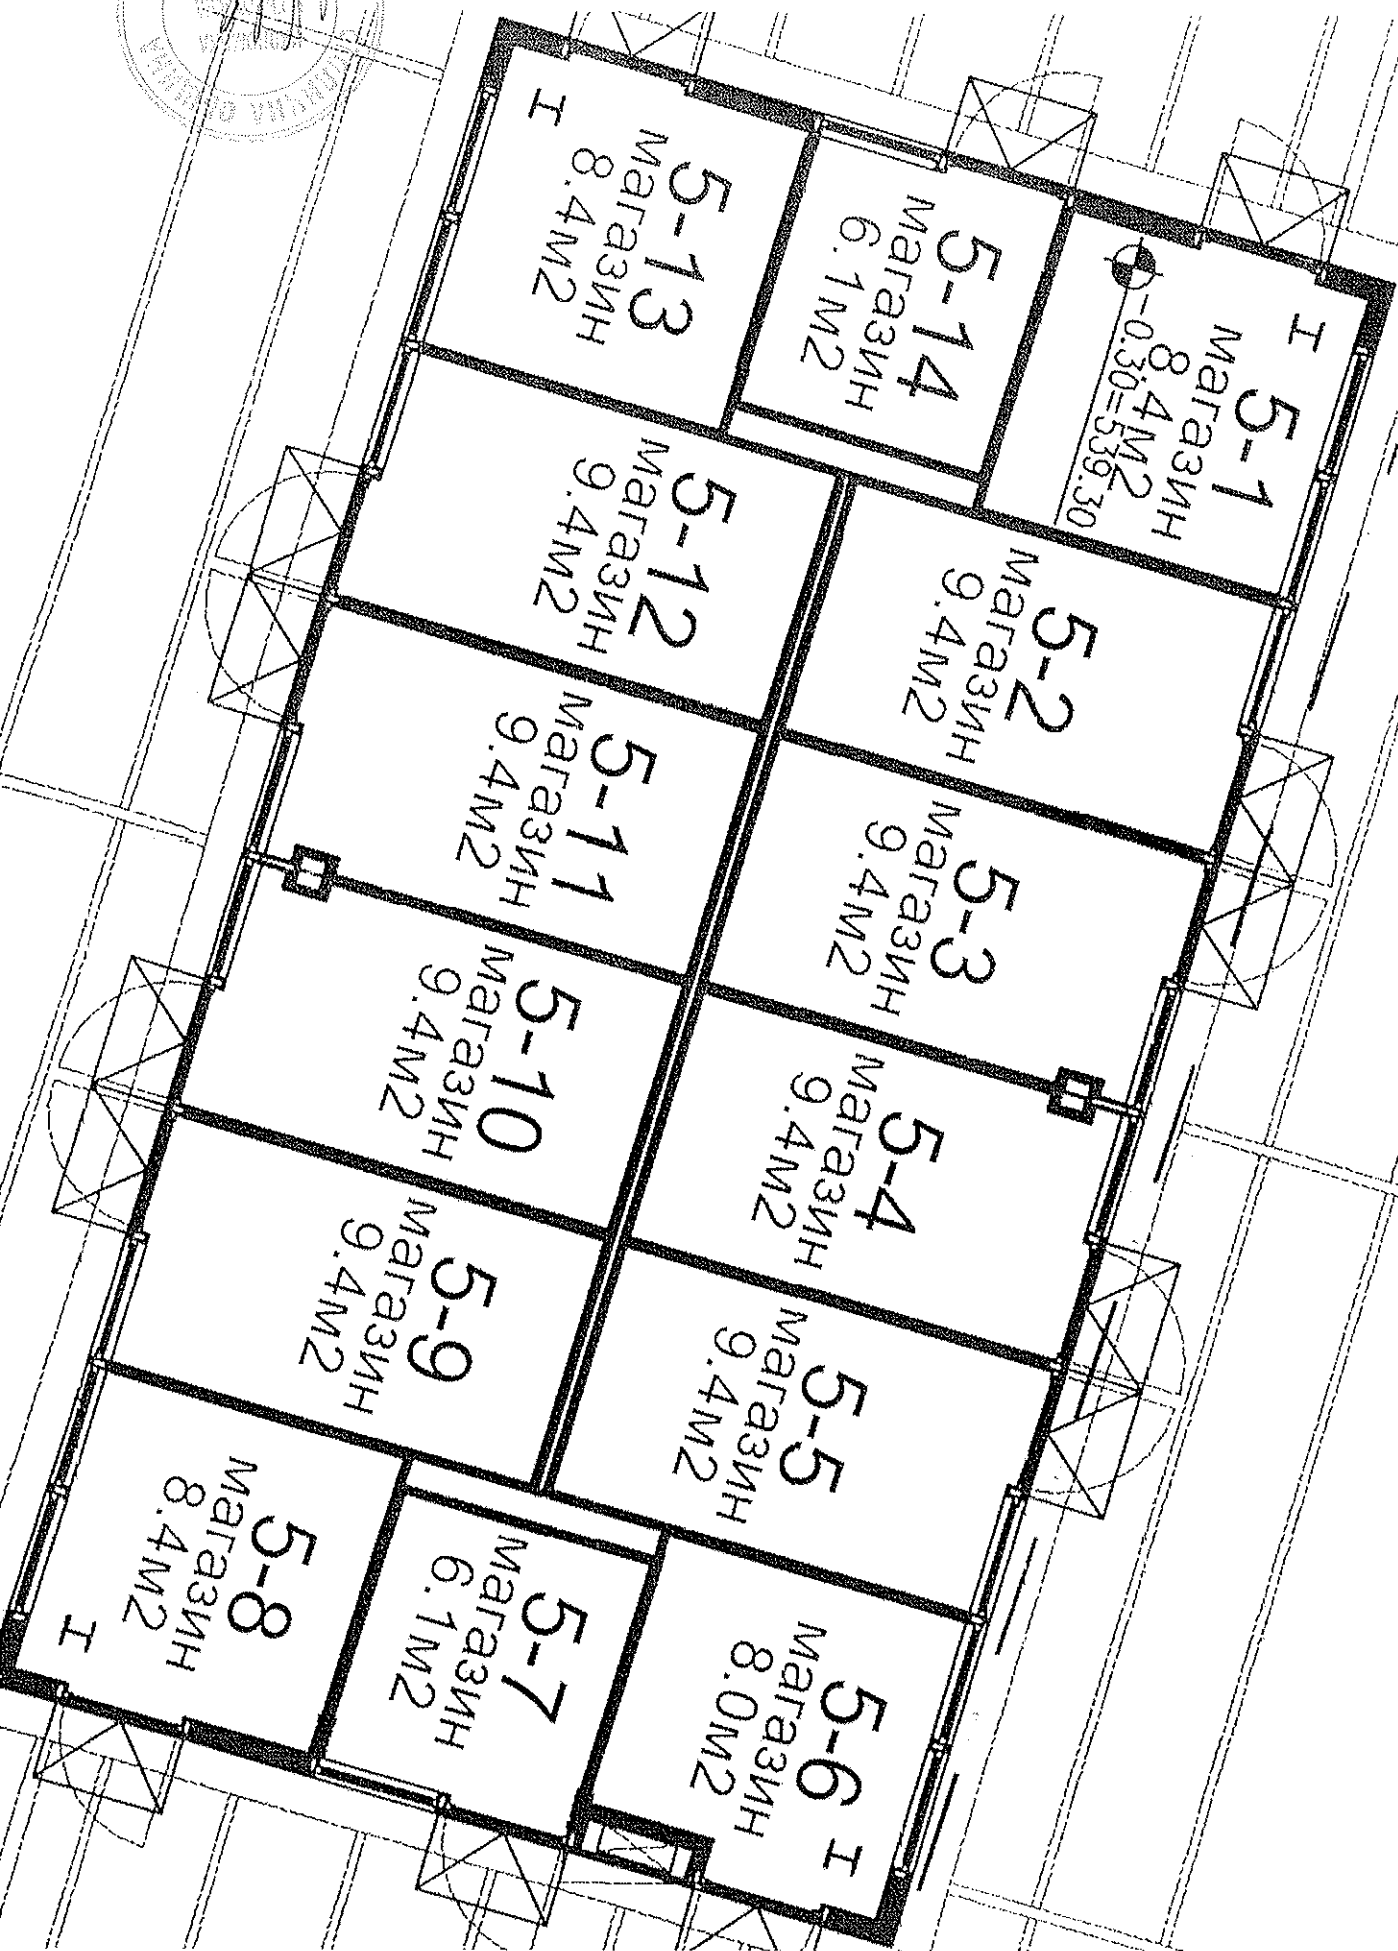

Приложение № 2 Сграда 5

Приложение № 3 Сграда 6

Приложение № 4 Сграда 7

Приложение № 5 Сграда 8

І 8-1

Магазин
8.0м²
-0.15=538.60

8-14
Магазин
6.1м²

8-13
Магазин
8.4м²

8-2
Магазин
9.4м²

8-12
Магазин
9.4м²

8-3
Магазин
9.4м²

8-11
Магазин
9.4м²

8-4
Магазин
9.4м²

8-10
Магазин
9.4м²

8-5
Магазин
9.4м²

8-9
Магазин
9.4м²

І 8-6
Магазин
8.4м²

8-7
Магазин
6.1м²

8-8
Магазин
8.4м²

Приложение № 6 Сграда 10

СТРАДА №.10

Приложение №9 Димитър Петков Сектор 2

ПРИЛОЖЕНИЕ № 10 Димитър Петков Сектор 3

бул. "Димитър Петков "